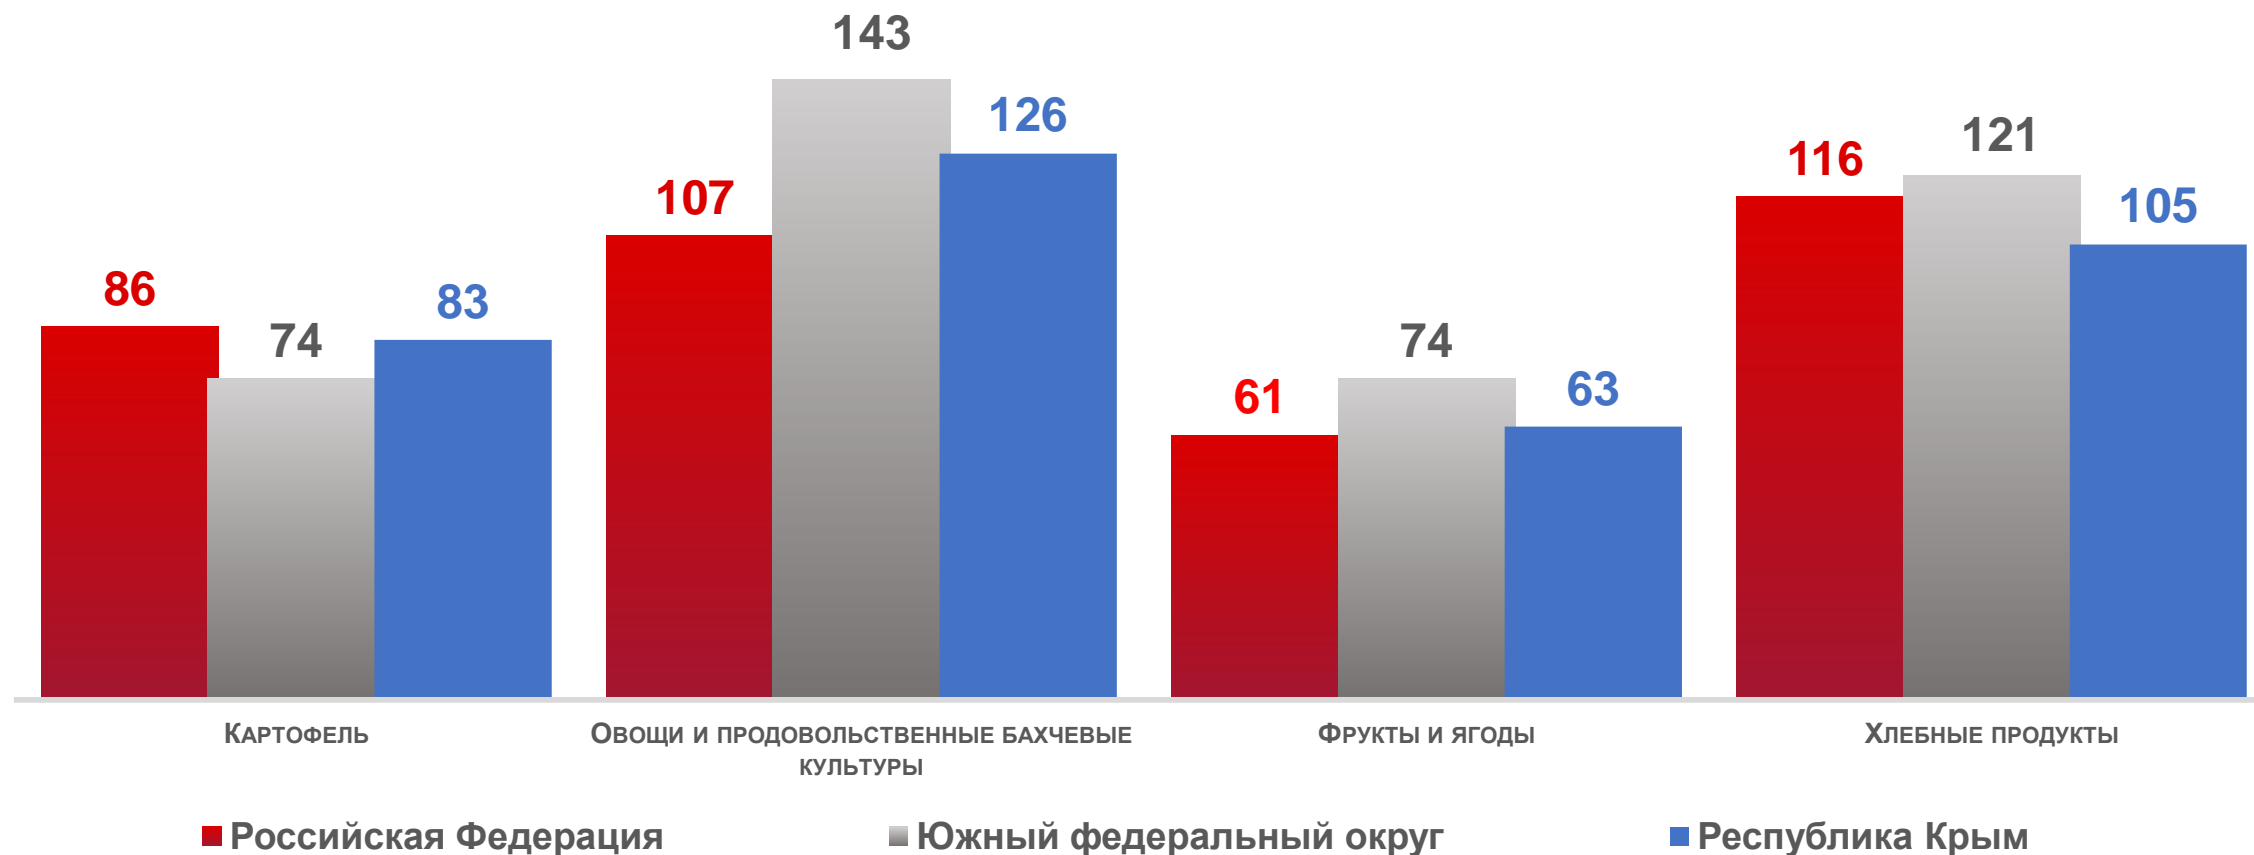

Среднедушевое потребление продуктов питания в 2020 году

(на душу населения; килограммов)

Среднедушевое потребление продуктов питания в 2020 году

(на душу населения; килограммов)